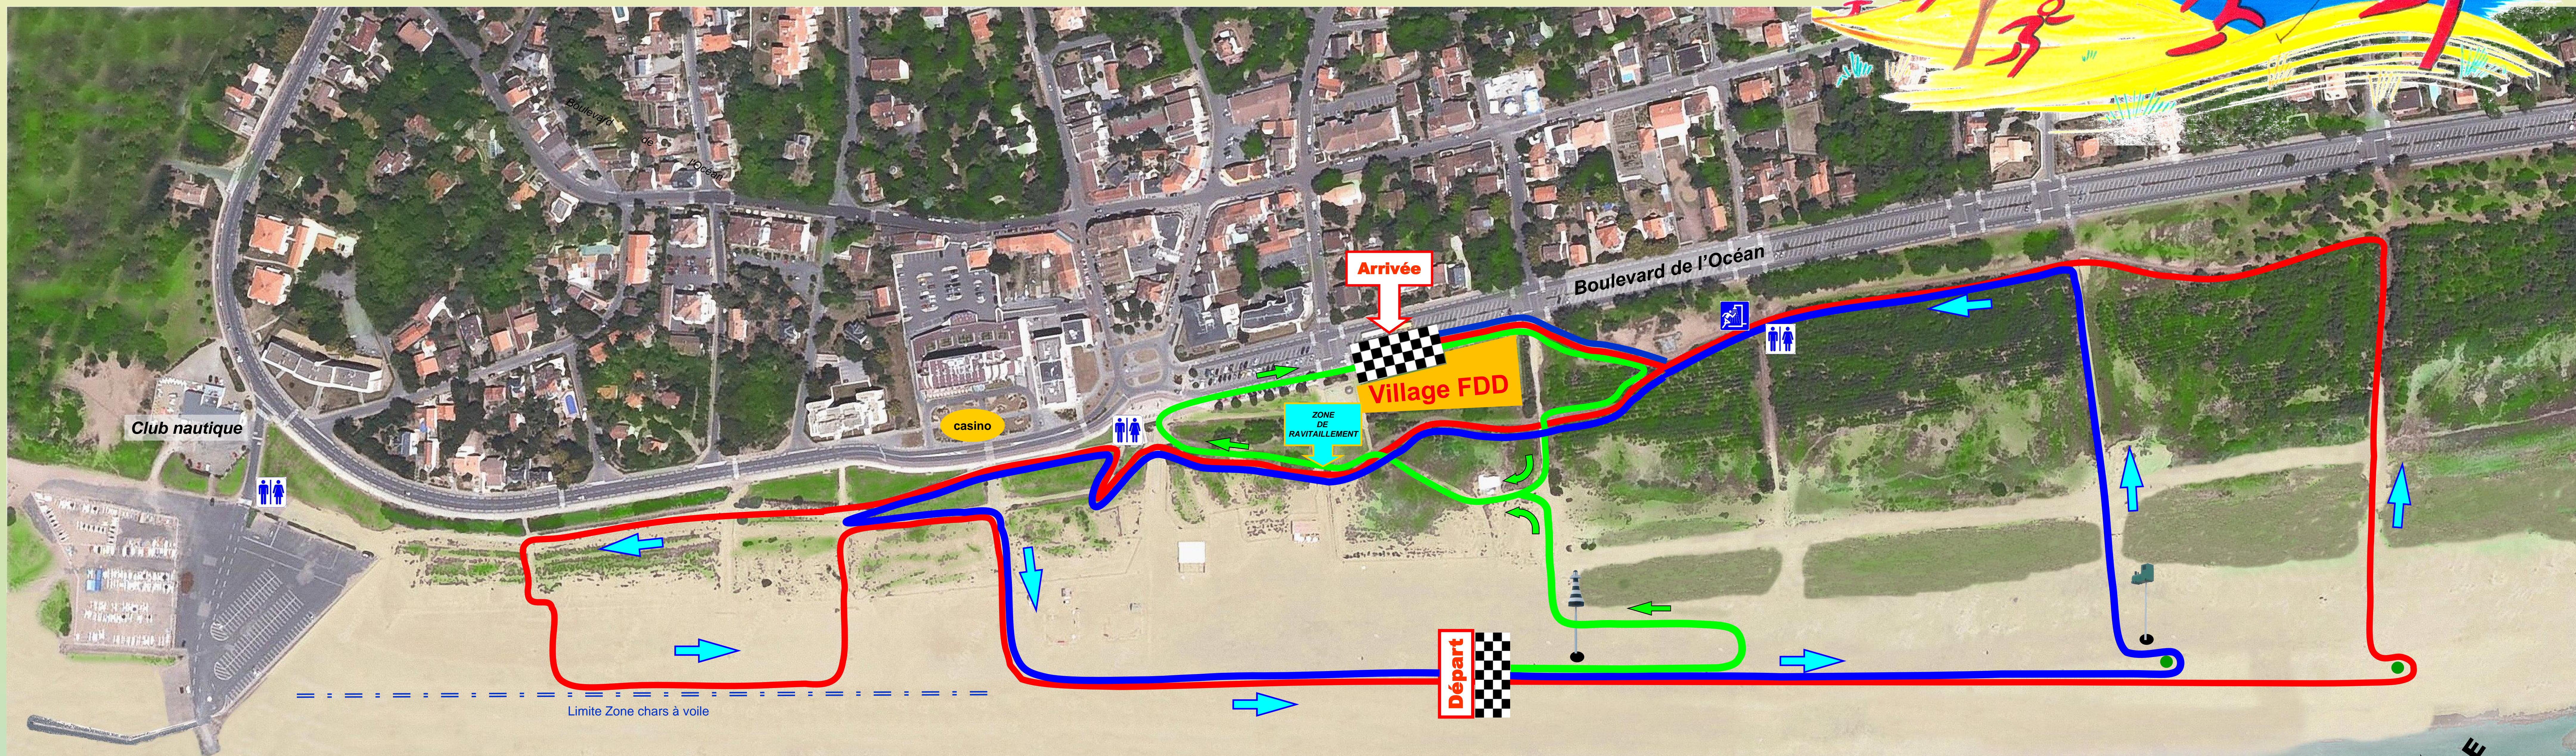

Les Foulées des Dunes

Jeudi 15 Août 2024

15h15 - 10 km
Marche Nordique
Détails sur site

Galopades 15h00
course : 0,75 km
Départ vers arrivée

Galopades 15h30
course : 1,45 km
Départ + 1 boucle verte

Galopades 16h00
course : 2,10 km
Départ +2 boucles vertes

17h00
course : 5 Km
Départ +2 boucles bleues

18h00
course : 10 Km
Départ +3 grandes rouges