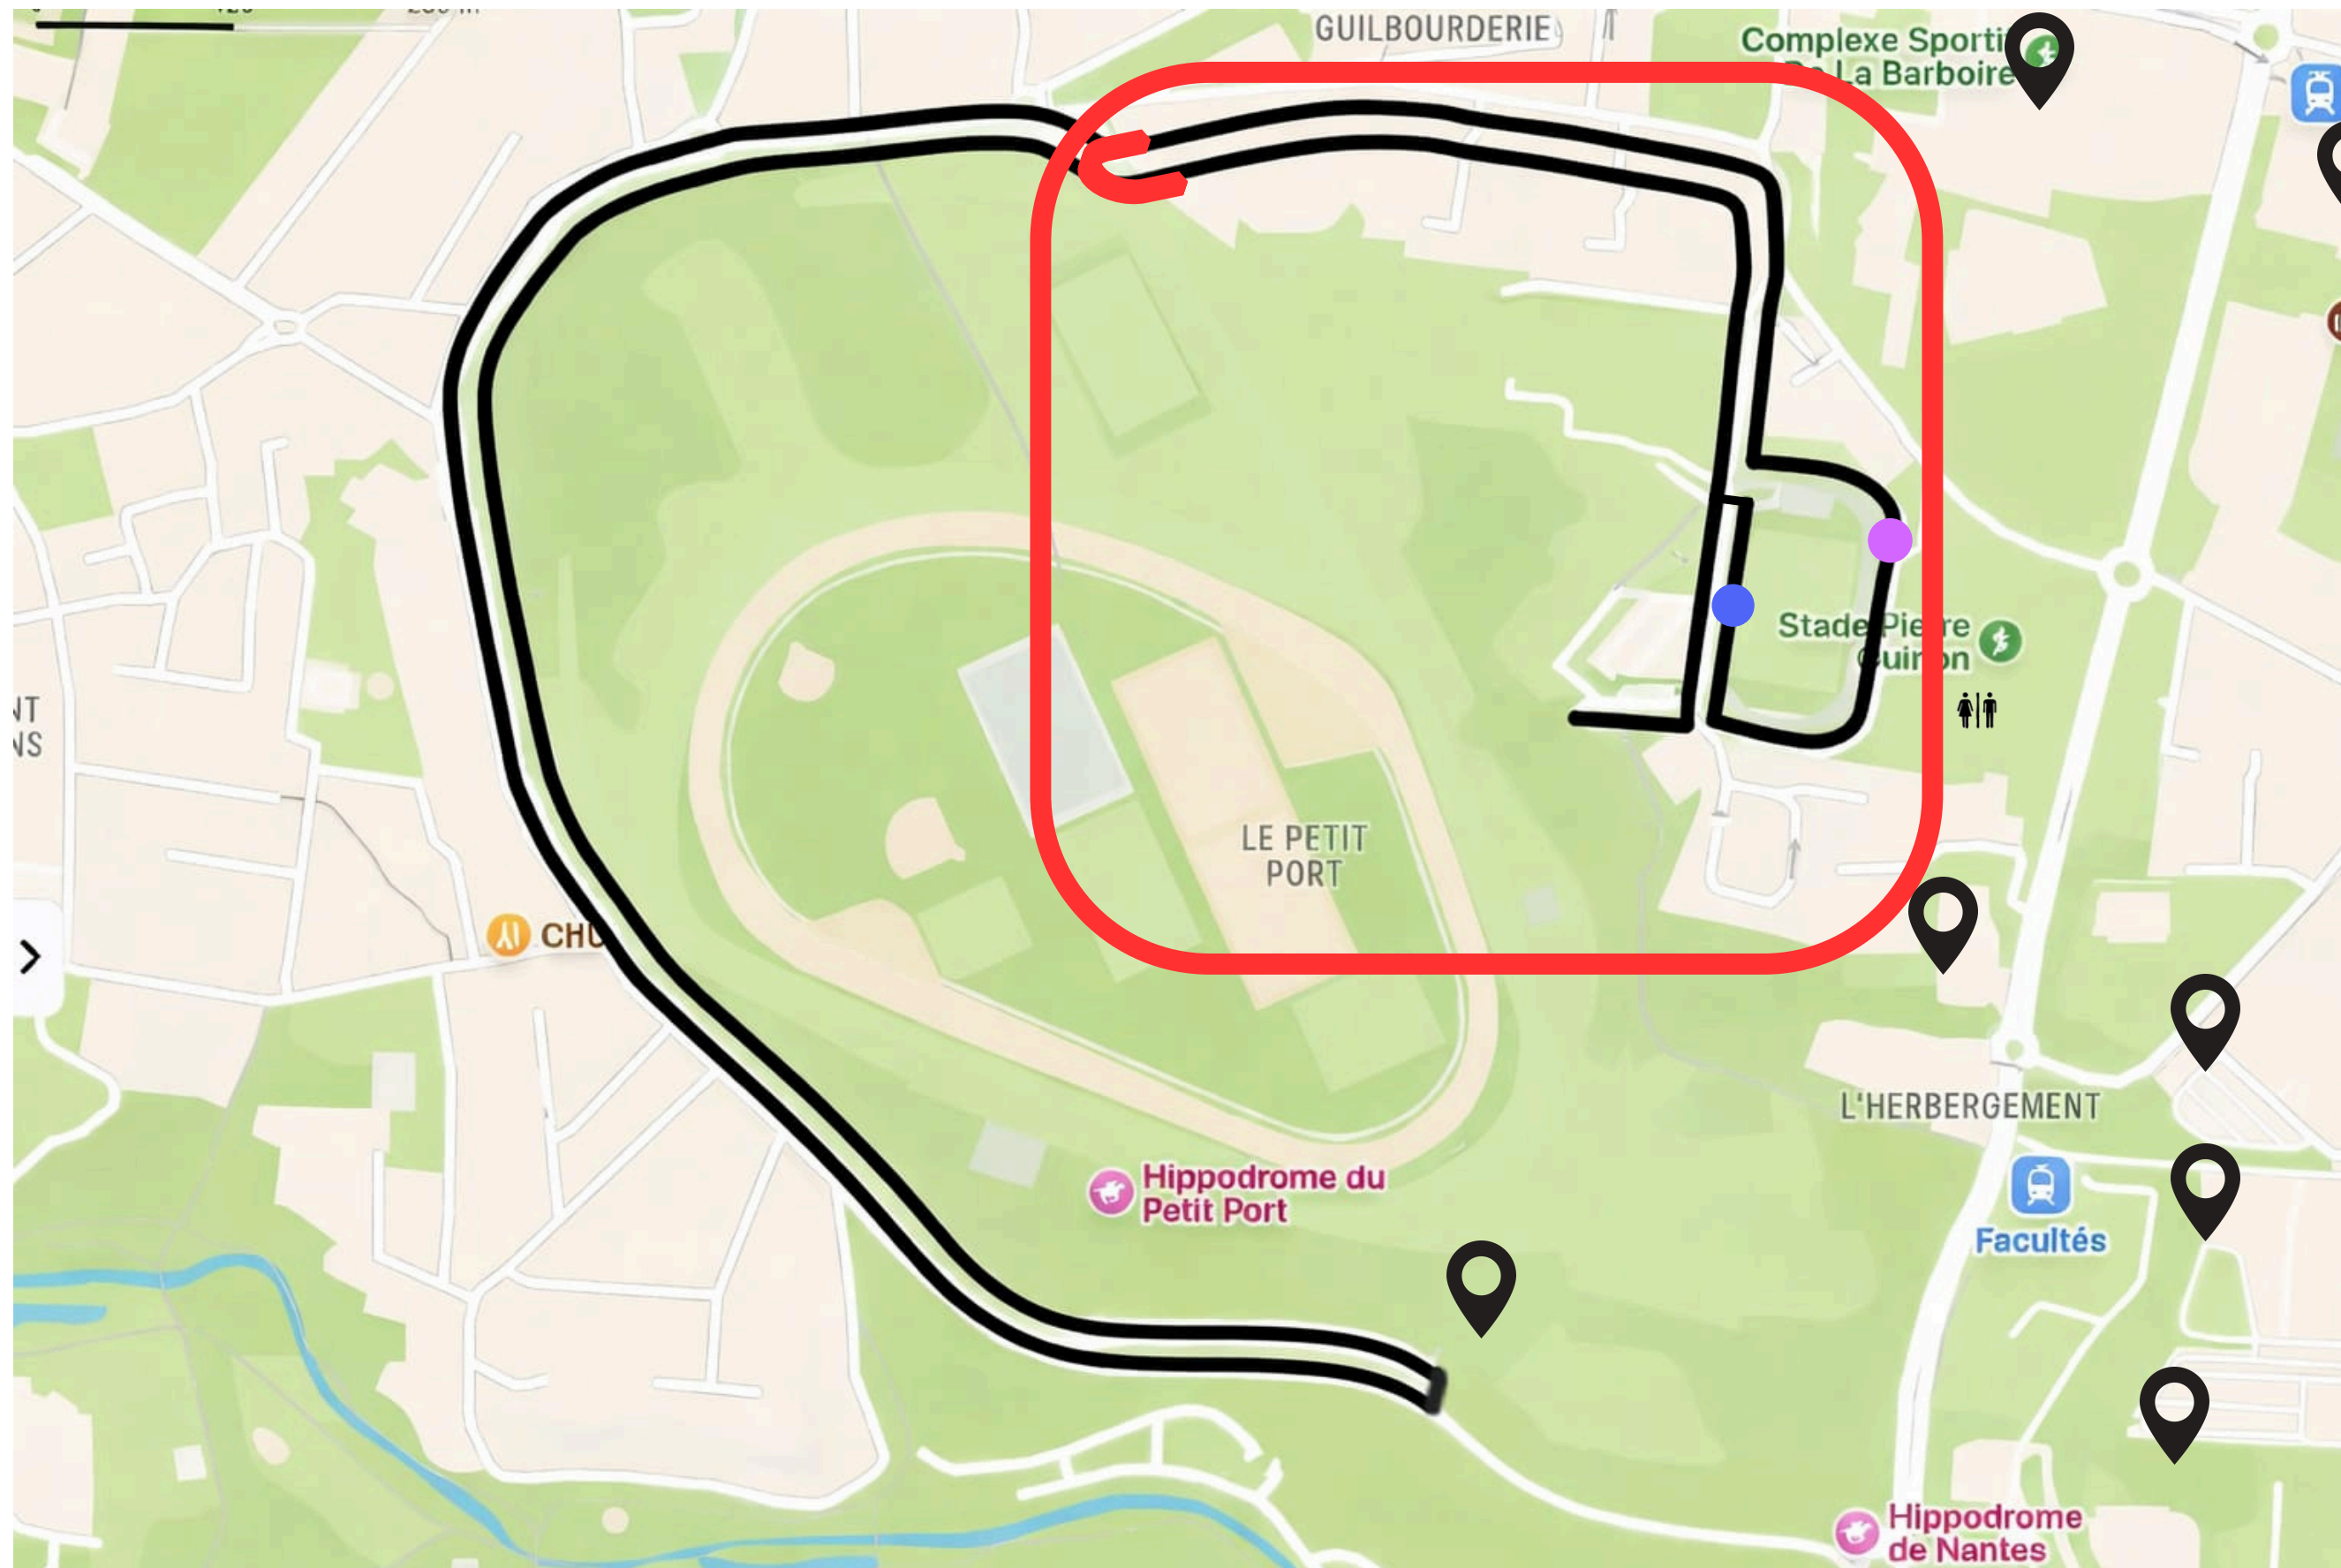

# Parcours Ekiden de Nantes by Decathlon Atlantis 2026

-  : Boucle de 5 kilomètres
-  : Virage boucle 2,195 kilomètres
-  : Places de stationnement

-  : Zone Départ
-  : Zone Relais
-  : Zone Arrivée